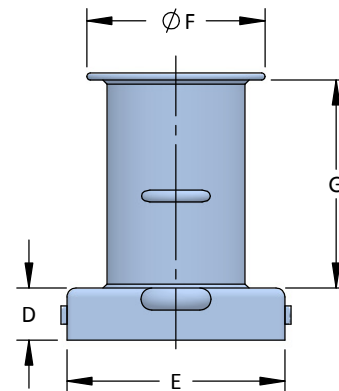

Double Bitts

Navsea 804-1843362

- Custom Coatings Available
- Custom Materials Available

Model No.	NOMINAL SIZE	A	B	C	D	E	F	G	H	I	J	K	L
804-1843362-4	4	4 ½	16 ½	13 ⅝	3 ¼	7 ½	6	10	9	1 ⅝	3 ¾	1 ¼	1 ⅝
804-1843362-8	8	8 ⅝	28 ⅝	16 11/16	3 ¼	13 ⅝	11 ⅝	13	15	1 ⅝	6 13/16	1 ¼	1 ⅝
804-1843362-10	10	10 ¾	36 ¾	20 7/8	3 ¼	17 ¼	13 ¾	17	19 ½	1 ⅝	8 ⅝	1 ¼	1 ⅝
804-1843362-12	12	12 ¾	44 ¼	26 ⅝	5	20 ¼	15 ¾	21	24	2 ⅝	10 1/8	2	2 ⅝
804-1843362-14	14	14	52 ½	32	5 ¼	22 ½	17	26	30	2 ⅝	11 ¼	2	2 ⅝
804-1843362-16	16	16	58 ¼	34 ½	5 ½	25 ¼	19	28 ¼	33	2 ⅝	12 ⅝	2	2 ⅝
804-1843362-18	18	18	64	38 ¼	5 ½	28	21	32	36	2 ⅝	14	2	2 ⅝

All dimensions are in inches and are subject to change.