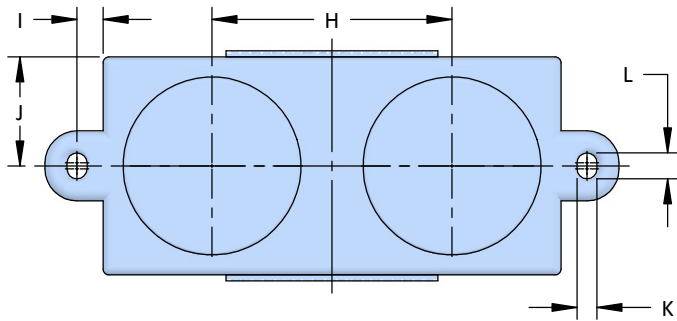

Double Bitts

Navsea 804-1843362

- Custom Coatings Available
- Custom Materials Available

Model No.	NOMINAL SIZE	A	B	C	D	E	F	G	H	I	J	K	L
804-1843362-4	4	4 ½	16 ½	13 ⅝	3 ¼	7 ½	6	10	9	1 ⅝	3 ¾	1 ¼	1 ⅝
804-1843362-8	8	8 ⅝	28 ⅝	16 11/16	3 ¼	13 ⅝	11 ⅝	13	15	1 ⅝	6 13/16	1 ¼	1 ⅝
804-1843362-10	10	10 ¾	36 ¾	20 7/8	3 ¼	17 ¼	13 ¾	17	19 ½	1 ⅝	8 ⅝	1 ¼	1 ⅝
804-1843362-12	12	12 ¾	44 ¼	26 ⅝	5	20 ¼	15 ¾	21	24	2 ⅝	10 1/8	2	2 ⅝
804-1843362-14	14	14	52 ½	32	5 ¼	22 ½	17	26	30	2 ⅝	11 ¼	2	2 ⅝
804-1843362-16	16	16	58 ¼	34 ½	5 ½	25 ¼	19	28 ¼	33	2 ⅝	12 ⅝	2	2 ⅝
804-1843362-18	18	18	64	38 ¼	5 ½	28	21	32	36	2 ⅝	14	2	2 ⅝

All dimensions are in inches and are subject to change.