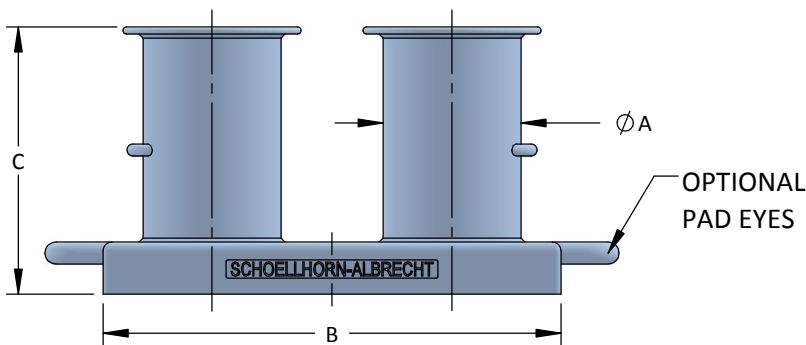

Double Bitts

Navsea 804-1843362

- Custom Coatings Available
- Custom Materials Available

Model No.	NOMINAL SIZE	A	B	C	D	E	F	G	H	I	J	K	L
804-1843362-4	4	4 ½	16 ½	13 ⅝	3 ¼	7 ½	6	10	9	1 ⅝	3 ¾	1 ¼	1 ⅝
804-1843362-8	8	8 ⅝	28 ⅝	16 11/16	3 ¼	13 ⅝	11 ⅝	13	15	1 ⅝	6 13/16	1 ¼	1 ⅝
804-1843362-10	10	10 ¾	36 ¾	20 7/8	3 ¼	17 ¼	13 ¾	17	19 ½	1 ⅝	8 ⅝	1 ¼	1 ⅝
804-1843362-12	12	12 ¾	44 ¼	26 ⅝	5	20 ¼	15 ¾	21	24	2 ⅝	10 1/8	2	2 ⅝
804-1843362-14	14	14	52 ½	32	5 ¼	22 ½	17	26	30	2 ⅝	11 ¼	2	2 ⅝
804-1843362-16	16	16	58 ¼	34 ½	5 ½	25 ¼	19	28 ¼	33	2 ⅝	12 ⅝	2	2 ⅝
804-1843362-18	18	18	64	38 ¼	5 ½	28	21	32	36	2 ⅝	14	2	2 ⅝

All dimensions are in inches and are subject to change.